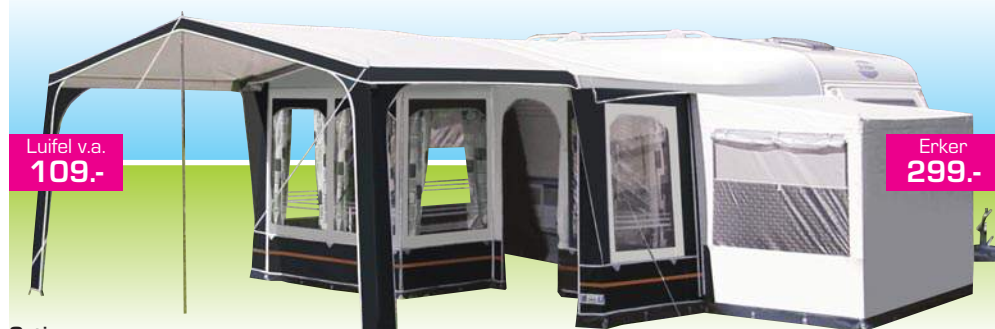

Bonaire 350 Ten Cate

999.-

Met gratis tussenwand

GOLD CAMP
Camping Products

30%

korting op de
adviesprijs!

Binnenzijde van het
dak is voorzien van een
decoratieve print

- Diepte:** 350 cm.
- Materiaal dak:** Ten Cate All Season WM19, 260 gr/m². Extra zware kwaliteit. Buitenzijde gecoat, binnenzijde met print.
- Materiaal wanden:** Ten Cate All Season WR18, 240 gr/m². Buitenzijde gecoat.
- Frame:** Staal Ø 25 mm, compleet met petluiselstangen en 3 dakliggers. Vanaf maat 10 met 5 dakliggers.
- Gewicht:** Maat 8 ca. 50 kg. Inclusief standaard frame.
- Kenmerken:** Alle voorwandpanelen zijn uitritsbaar, deur in de voorwand links en rechts te plaatsen. Voorwand ook (gedeeltelijk) te plaatsen op 240 cm diep. Compleet met tussenwand. Beide zijwanden zijn uitritsbaar en zijn voorzien van afsluitbare ventilatieramen.
- Voorzien van:** Afdedeerde YKK ritsen, 2 stormbandclips (voor eenvoudige aansluiting van de stormbandset). Met koord op de petluisel voor luifelbevestiging.
- Inclusief:** Tussenwand, gordijnenset, kunststof haringen, tochtstrook en wiel flap met railbevestiging.
- Optioneel:** Erker TC 210 x 140 cm (links en rechts te plaatsen, de zijwand is tussenwand), SHS-clips, stormbandset, voortentluifels Tormolinos en Pergola en een stalen frame Ø 28 mm.

Voor meer berguimte of extra slaapplekken is deze erker een uitkomst. De erker is zowel links als rechts te plaatsen. Info en prijzen van de luifel Tormolinos vindt u op pagina 8

Luifel v.a.
109.-

Erker
299.-

Extra diepe voortent die ook geschikt is voor
aerodynamische caravans

Verandastang
11.95

350 cm diep!