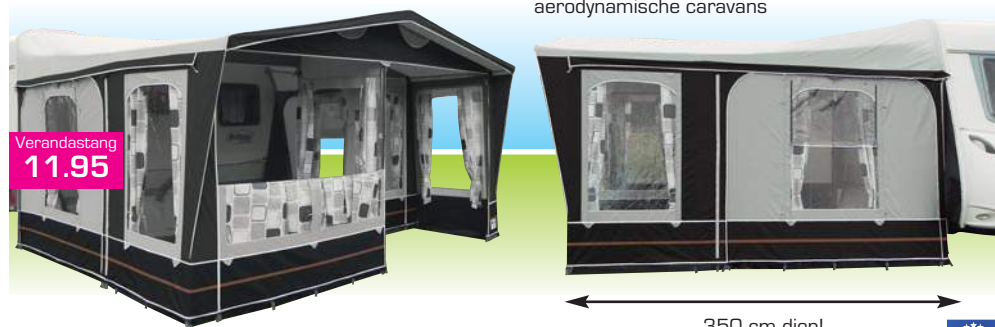

Verandastang
11.95

350 cm diep!