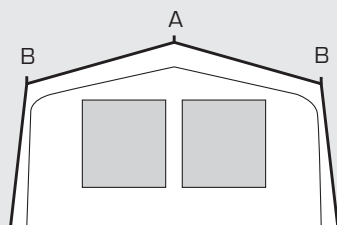

Maatvoering

Meet altijd eerst de afstand vanuit het midden (A) naar de hoekpunten (B).